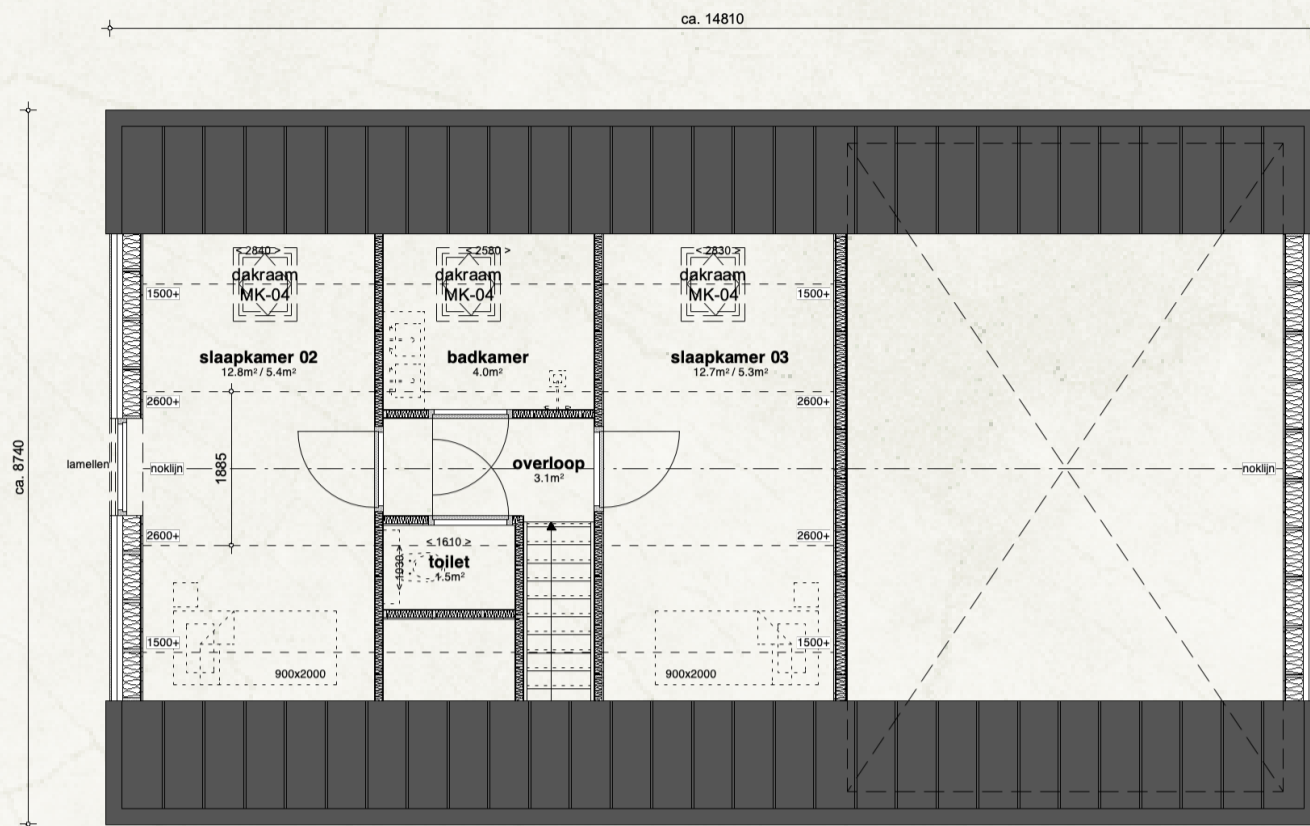

MIJN SCHUURWONING

— Bred Kelstrup XXL

Een groot deel van het woonprogramma is gelijkvloers, daarmee is de woning levensloopbestendig. Het voelt heel natuurlijk om de tuin en het groen te ervaren vanuit alle ruimtes in de woning! De woning heeft een ruime entree en een royale woonkamer en eetkamer met vide: u kijkt hier tot de kap van de woning wat een heerlijk ruimtelijk gevoel geeft in combinatie met de vele ramen. De keuken heeft een normaal plafond, hetgeen een mooie overgang maakt vanuit de keuken naar woonkamer en eetkamer.

Daarnaast beschikt de woning op de begane grond over een ruime slaapkamer met werkplek (of misschien wel opmaakplek). Vanuit de slaapkamer loopt u zo de garderobekast én ruime badkamer in: voor dat heerlijke hotelgevoel! Tenslotte vindt u op de begane grond nog een ruime bijkeuken en de trap naar de verdieping.

Bred Kelstrup XXL plattegrond begane grond

Bred Kelstrup XXL plattegrond verdieping

Op de verdieping vindt u onder de kap nog eens 2 extra slaapkamers. Tenslotte vindt u hier een separate toiletruimte en een berging die u ook kunt inrichten als 2e badkamer.