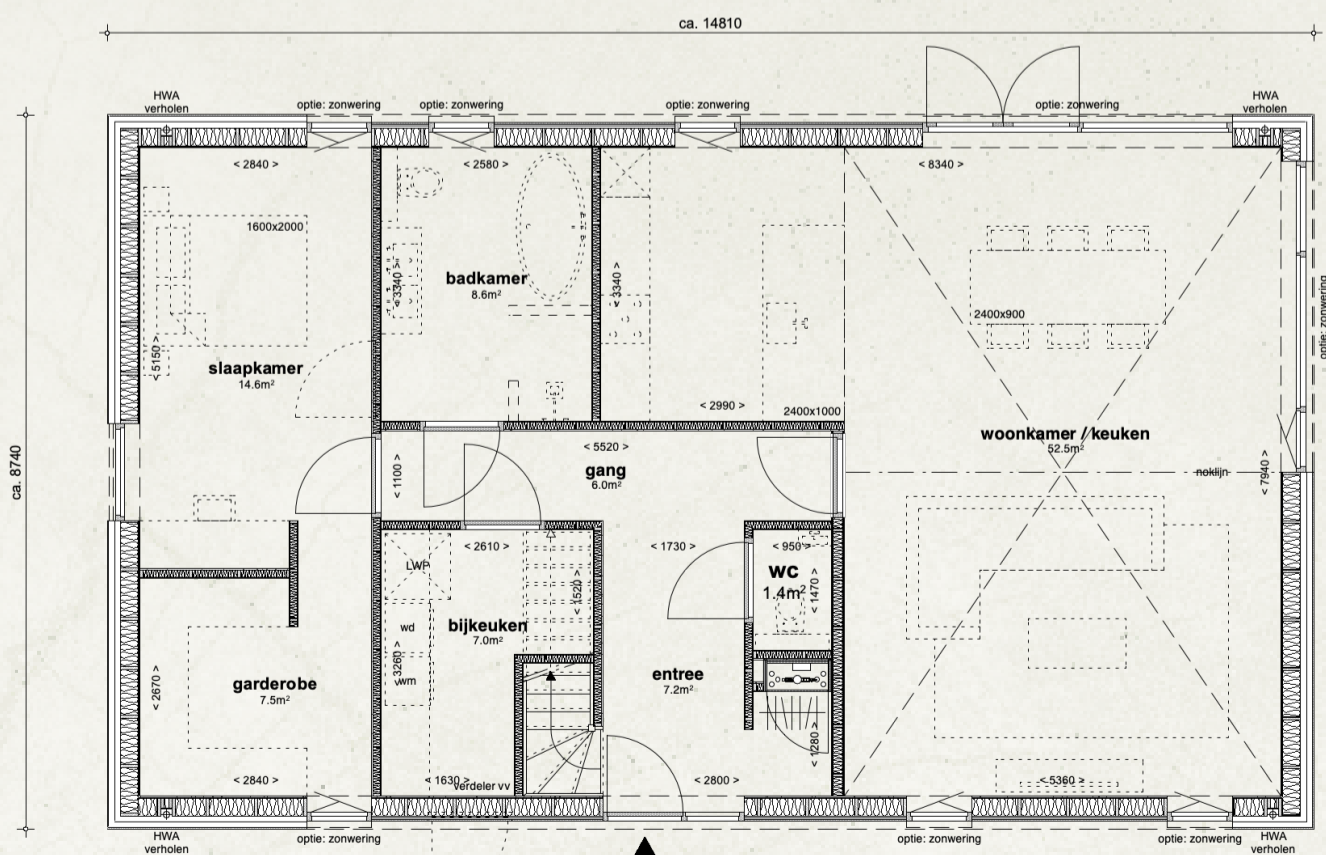

MIJN SCHUURWONING

— Bred Kelstrup XXL

Een groot deel van het woonprogramma is gelijkvloers, daarmee is de woning levensloopbestendig. Het voelt heel natuurlijk om de tuin en het groen te ervaren vanuit alle ruimtes in de woning! De woning heeft een ruime entree en een royale woonkamer en eetkamer met vide: u kijkt hier tot de kap van de woning wat een heerlijk ruimtelijk gevoel geeft in combinatie met de vele ramen. De keuken heeft een normaal plafond, hetgeen een mooie overgang maakt vanuit de keuken naar woonkamer en eetkamer.

Daarnaast beschikt de woning op de begane grond over een ruime slaapkamer met werkplek (of misschien wel opmaakplek). Vanuit de slaapkamer loopt u zo de garderobekast én ruime badkamer in: voor dat heerlijke hotelgevoel! Tenslotte vindt u op de begane grond nog een ruime bijkeuken en de trap naar de verdieping.

Bred Kelstrup XXL plattegrond begane grond

Bred Kelstrup XXL plattegrond verdieping

Op de verdieping vindt u onder de kap nog eens 2 extra slaapkamers. Tenslotte vindt u hier een separate toiletruimte en een berging die u ook kunt inrichten als 2e badkamer.