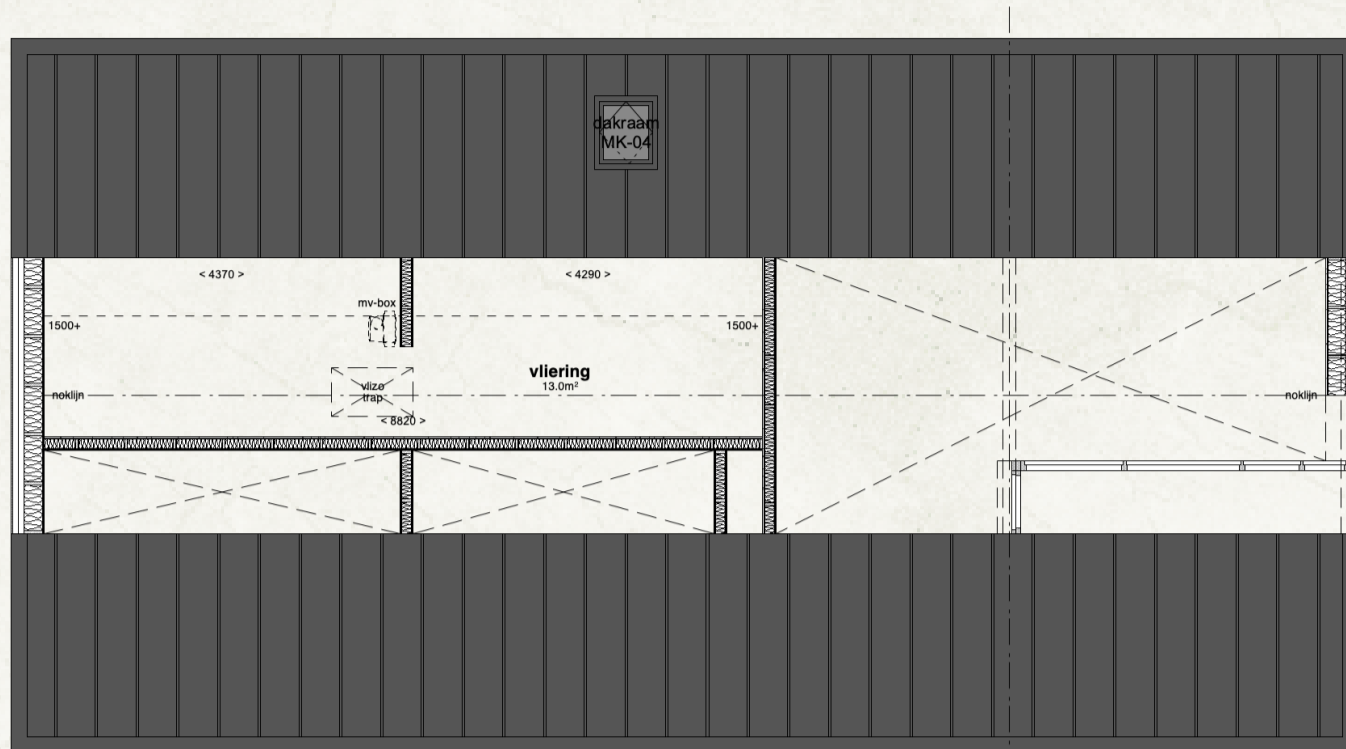

Bred Kelstrup XL plattegrond verdieping

Mijn Schuurwoning kan aangepast worden aan uw wensen. Wilt u een grotere woonkamer, een inloopkast, meer of juist minder ramen? Wilt u de woning meer biobased maken? Of heeft u andere wensen? Wij realiseren dit samen met u in een woning op maat!

De unieke kwaliteiten van Mijn Schuurwoning:

- Veel licht in woonkamer en keuken door veel ramen
- Extra plafondhoogte geeft een heerlijk gevoel van ruimte
- Houten geveldelen, het houten plafond en het houtbouw-casco geven de woning een natuurlijke uitstraling en een fijn wooncomfort
- De luifel verlengt karaktervol uw buitenseizoen en vergroot uw woonbeleving