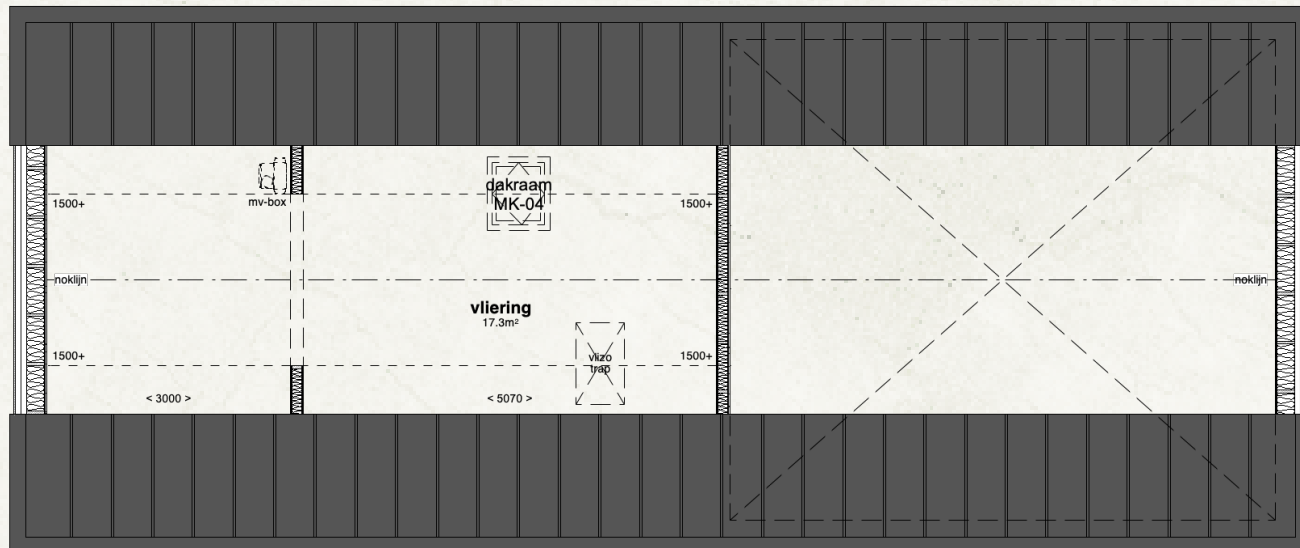

Bred Kelstrup L plattegrond verdieping

Mijn Schuurwoning kan aangepast worden aan uw wensen. Wilt u een grotere woonkamer, een inloopkast, meer of juist minder ramen? Wilt u de woning meer biobased maken? Of heeft u andere wensen? Wij realiseren dit samen met u in een woning op maat!

De unieke kwaliteiten van Mijn Schuurwoning (afgebeeld is een interieurimpressie van het type Bred Kelstrup XXL):

- Veel licht in woonkamer en keuken door veel ramen
- Extra plafondhoogte geeft een heerlijk gevoel van ruimte
- Houten geveldelen en het houtbouw-casco geven de woning een natuurlijke uitstraling en een fijn wooncomfort
- Een optionele luifel verlengt karaktervol uw buitenseizoen